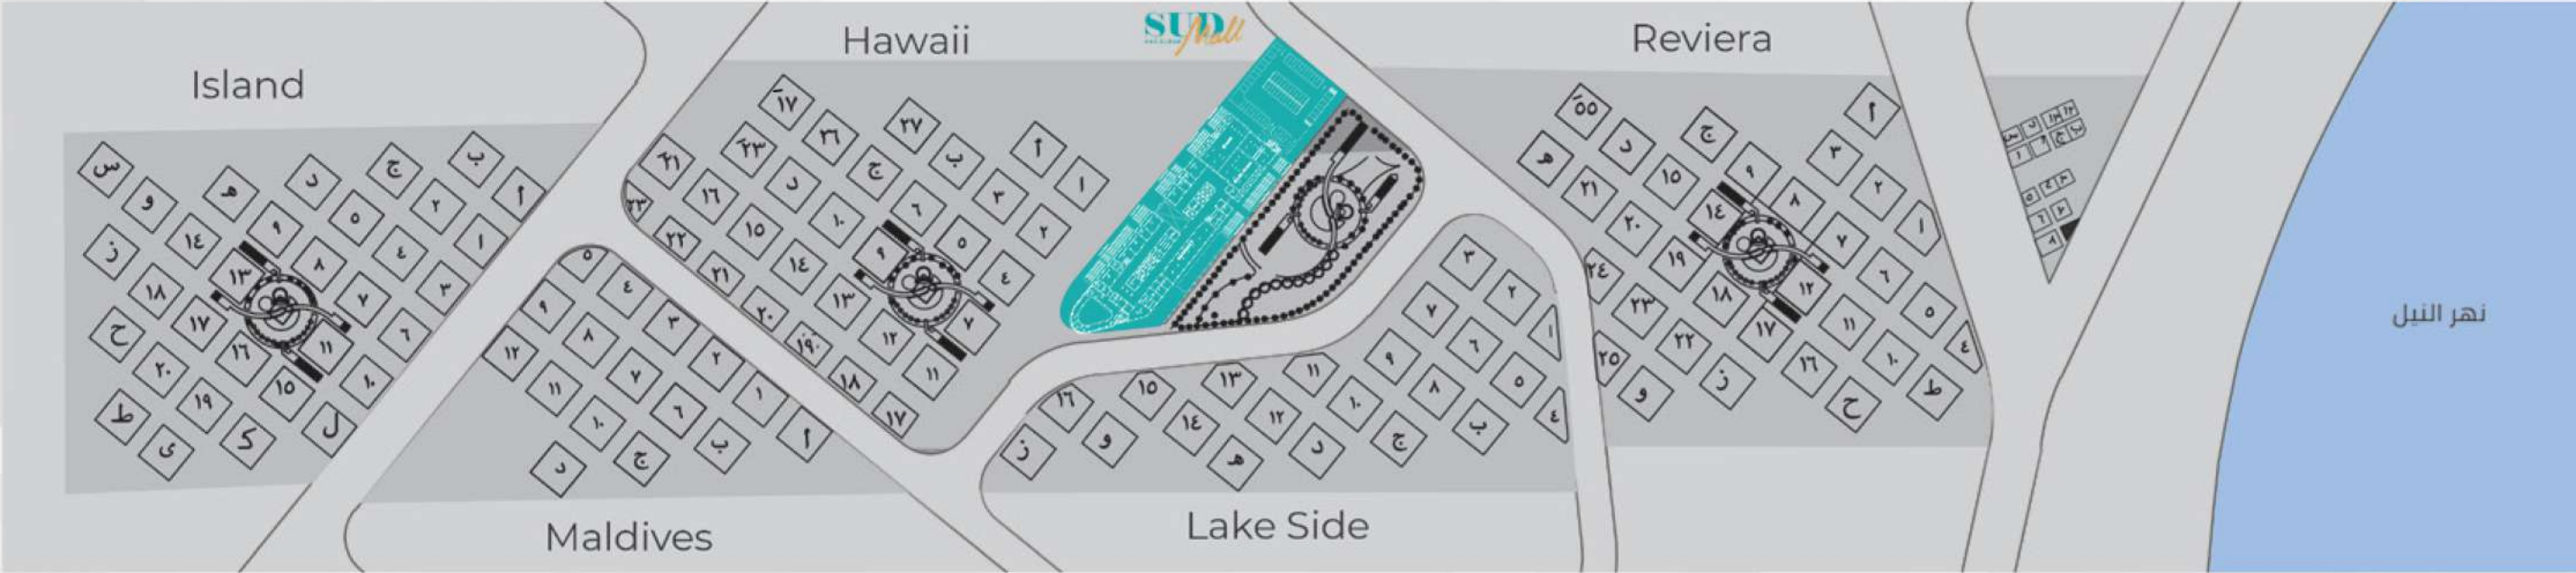

الموقع العام