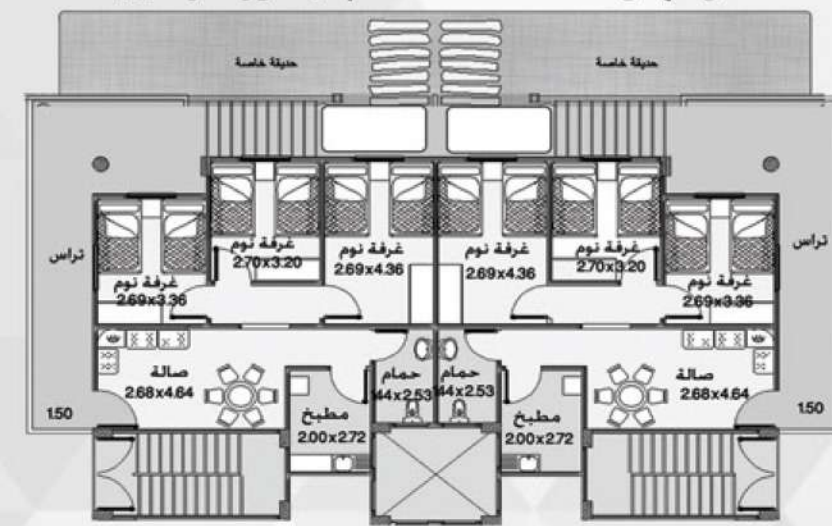

نموذج لوحدات مساحة 90 م² (الدور الارضى)