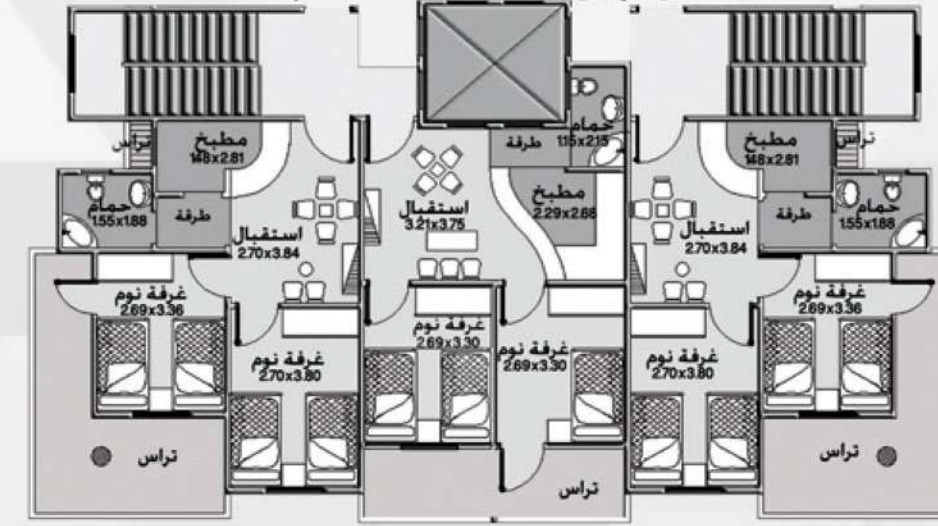

### الموقع الجغرافي

• علي نهر النيل مباشرة , داخل مدينة رأس البر وعلي مساحة 150 ألف متر مربع , يقع منتج من ست 3 ضمن منطقة "الجربي" المشهورة بالمنتجعات السياحية وبالقرب من القرية الأولمبية و منتج من ست 4 , ليكون أكبر منتج سياحي في مدينة رأس البر , و يمكن الوصول له من بوابة رأس البر "إتجاه دمياط" أو من بوابة رأس البر "إتجاه الميناء". • ملكية مسجلة

### نموذج لوحدات مساحة 60 م<sup>2</sup>